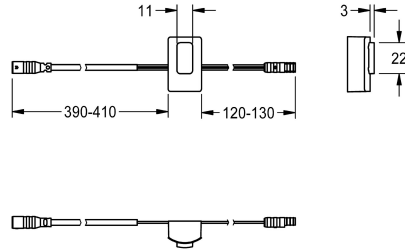

KWC

Sensore, ID 02/00001

Modell-Linie: F3 | ASET1001

Ricambi | Accessori per rubinetterie per lavabi

KWC-No.

2030041449

Sensore con elettronica di comando ID 02/00001

Dati tecnici

Capacità

1

Quantità UOM

Pezzi

teamNumber

0