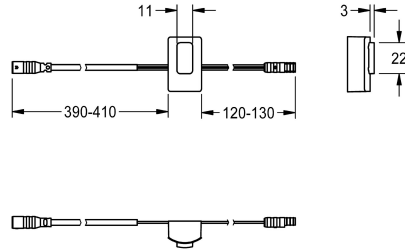

KWC

Sensore, ID 02/00001

Modell-Linie: F3 | ASET1001

Ricambi | Accessori per rubinetterie per lavabi

KWC-No.

2030041449

Sensore con elettronica di comando ID 02/00001

Dati tecnici

Capacità

1

Quantità UOM

Pezzi