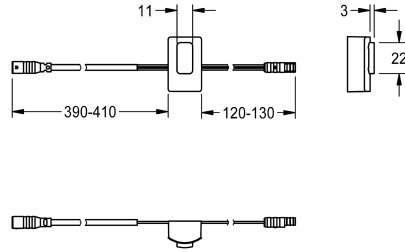

## KWC

Czujnik, ID 02/00001

### Modell-Linie: F3 | ASET1001

Aksesoria i elementy funkcyjne | Części zamienne do armatur umywalkowych

#### KWC-No.

**2030041449**

Czujnik z elektroniką sterującą, ID 02/00001