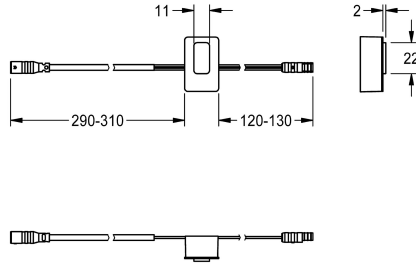

KWC

Sensor, ID 01/00001

Modell-Linie: F3 | ASEX1002

Reserve onderdelen | Reserve-onderdelen kranen

KWC-No.

2030041452

Sensor met besturingselektronica, ID 01/00001

Technical Data

Vulhoeveelheid

1

Hoeveelheid meeteenheid

Stuk