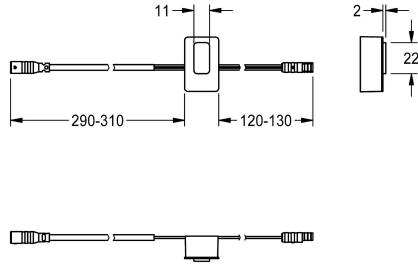

## KWC

Sensor, ID 01/00002

Modell-Linie: F3 | ASEX1003

Piezas de repuesto | Accesorio Griferias de lavado

### KWC-No.

**2030041454**

Sensor con electrónica de control, ID 01/00002

### Datos técnicos

Cantidad

1

Cantidad de unidades de medición

Piezas