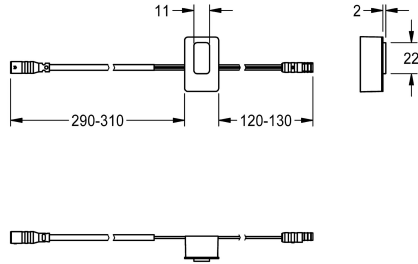

KWC

Sensor, ID 01/00003

Modell-Linie: F3 | ASEX1004

Piezas de repuesto | Accesorio Griferias de lavado

KWC-No.

2030041455

Sensor con electrónica de control, ID 01/00003

Datos técnicos

Cantidad

1

Cantidad de unidades de medición

Piezas