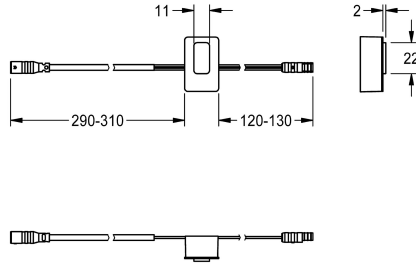

## KWC

Détecteur, ID 01/00003

Modell-Linie: F3 | ASEX1004

Pièces de rechange | Pièces de rechange robinetterie

### KWC-No.

2030041455

Détecteur avec électronique de commande, ID 01/00003

### Données techniques

Unité de remplissage

1

Unité de mesure

Pièce