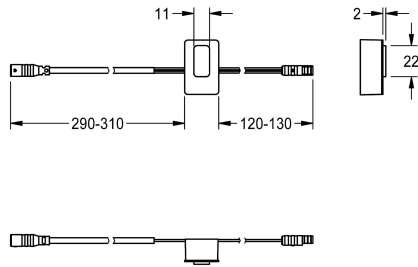

KWC

Sensor, ID 01/00003

Modell-Linie: F3 | ASEX1004

Reserve onderdelen | Reserve-onderdelen kranen

KWC-No.

2030041455

Sensor met besturingselektronica, ID 01/00003

Technical Data

Vulhoeveelheid

1

Hoeveelheid meeteenheid

Stuk