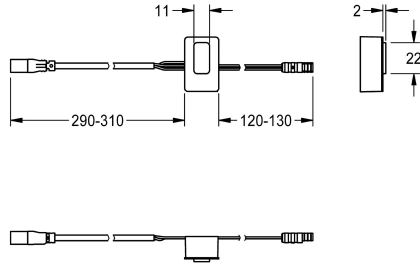

## KWC

Snímač, ID 01/00004

Modell-Linie: F5 | ASEX1005

Příslušenství a funkční díly | Příslušenství Umyvadlové armatury

### KWC-No.

**2030041458**

Snímač s řídicí elektronikou, ID 01/00004