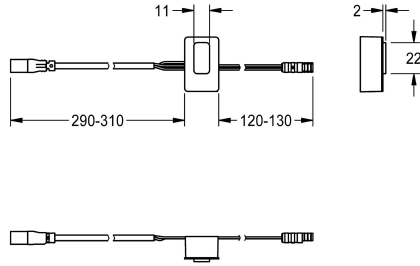

KWC

Sensor, ID 01/00004

Modell-Linie: F5 | ASEX1005

Zubehör und Funktionsteile | Ersatzteile Armaturen

KWC-Nr.

2030041458

Sensor mit Steuerelektronik, ID 01/00004

Technische Daten

Füllmenge

1

Mengeneinheit

Stück