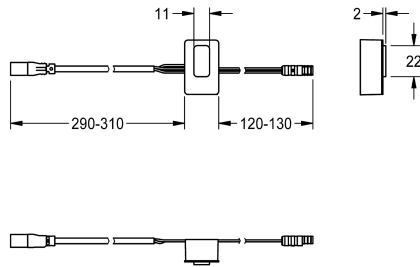

KWC

Sensor, ID 01/00004

Modell-Linie: F5 | ASEX1005

Zubehör und Funktionsteile | Ersatzteile Armaturen

KWC-Nr.

2030041458

Sensor mit Steuerelektronik, ID 01/00004

Technische Daten

Füllmenge

1

Mengeneinheit

Stück