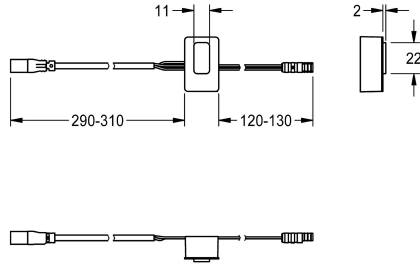

## KWC

Sensor, ID 01/00004

Modell-Linie: F5 | ASEX1005  
Spare parts | Spare parts taps

### KWC-No.

**2030041458**

Sensor with control electronics, ID 01/00004

### Technical Data

quantity

1

quantity uom

piece