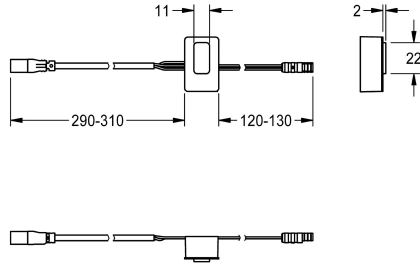

## KWC

Détecteur, ID 01/00004

Modell-Linie: F5 | ASEX1005

Pièces de rechange | Pièces de rechange robinetterie

### KWC-No.

2030041458

Détecteur avec électronique de commande, ID 01/00004

### Données techniques

Unité de remplissage

1

Unité de mesure

Pièce