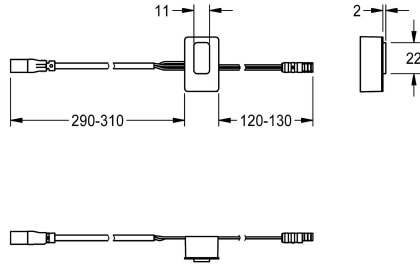

KWC

Sensore, ID 01/00004

Modell-Linie: F5 | ASEX1005

Ricambi | Accessori per rubinetterie per lavabi

KWC-No.

2030041458

Sensore con elettronica di comando ID 01/00004

Dati tecnici

Capacità

1

Quantità UOM

Pezzi