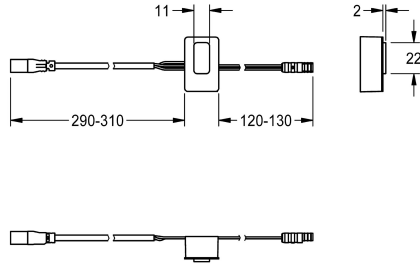

## KWC

Sensor, ID 01/00004

Modell-Linie: F5 | ASEX1005

Reserve onderdelen | Reserve-onderdelen kranen

### KWC-No.

2030041458

Sensor met besturingselektronica, ID 01/00004

### Technical Data

Vulhoeveelheid

1

Hoeveelheid meeteenheid

Stuk