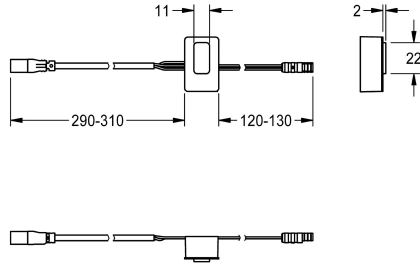

## KWC

Sensor, ID 01/00004

Modell-Linie: F5 | ASEX1005

Reserve onderdelen | Reserve-onderdelen kranen

### KWC-No.

**2030041458**

Sensor met besturingselektronica, ID 01/00004

### Technical Data

Vulhoeveelheid

1

Hoeveelheid meeteenheid

Stuk