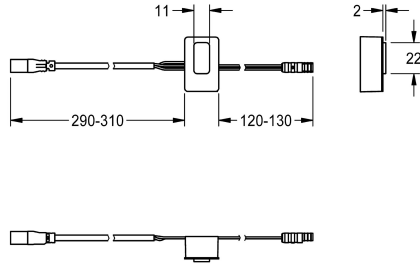

## KWC

Czujnik, ID 01/00004

### Modell-Linie: F5 | ASEX1005

Aksesoria i elementy funkcyjne | Części zamienne do armatur umywalkowych

#### KWC-No.

**2030041458**

Czujnik z elektroniką sterującą, ID 01/00004.