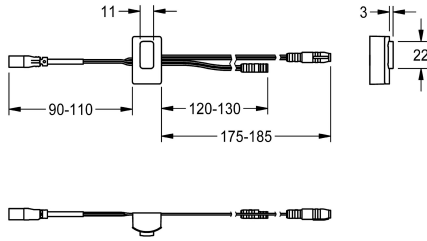

## KWC

Snímač, ID 02/00002

### Modell-Linie: F5 | ASXT9001

Příslušenství a funkční díly | Příslušenství Umyvadlové armatury

#### KWC-No.

2030041459

Snímač s řídicí elektronikou, ID 02/00002