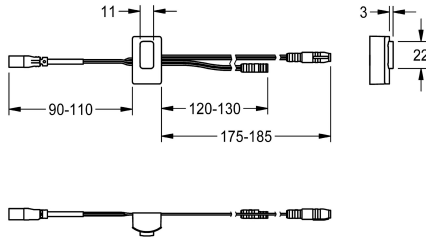

## KWC

Sensor, ID 02/00002

Modell-Linie: F5 | ASXT9001

Zubehör und Funktionsteile | Ersatzteile Armaturen

### KWC-Nr.

2030041459

Sensor mit Steuerelektronik, ID 02/00002

### Technische Daten

Füllmenge

1

Mengeneinheit

Stück

teamNumber

0