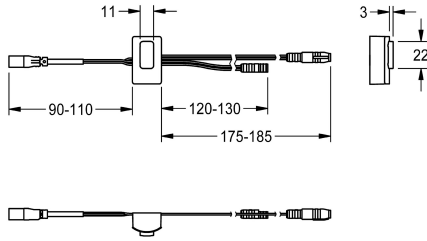

KWC

Détecteur, ID 02/00002

Modell-Linie: F5 | ASXT9001

Pièces de rechange | Pièces de rechange robinetterie

KWC-No.

2030041459

Détecteur avec électronique de commande, ID 02/00002

Données techniques

Unité de remplissage

1

Unité de mesure

Pièce

teamNumber

0