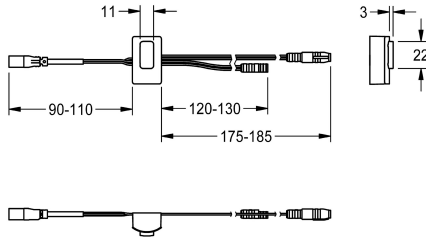

KWC

Détecteur, ID 02/00002

Modell-Linie: F5 | ASXT9001

Pièces de rechange | Pièces de rechange robinetterie

KWC-No.

2030041459

Détecteur avec électronique de commande, ID 02/00002

Données techniques

Unité de remplissage

1

Unité de mesure

Pièce