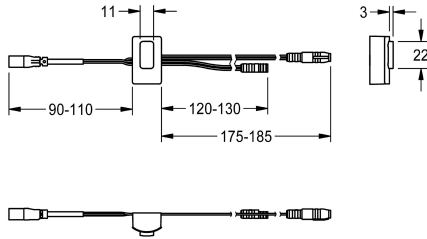

## KWC

Sensore, ID 02/00002

Modell-Linie: F5 | ASXT9001

Ricambi | Accessori per rubinetterie per lavabi

### KWC-No.

2030041459

Sensore con elettronica di comando ID 02/00002

### Dati tecnici

Capacità

1

Quantità UOM

Pezzi

teamNumber

0