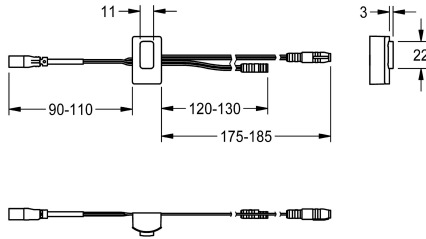

KWC

Sensor, ID 02/00002

Modell-Linie: F5 | ASXT9001

Reserve onderdelen | Reserve-onderdelen kranen

KWC-No.

2030041459

Sensor met besturingselektronica, ID 02/00002

Technical Data

Vulhoeveelheid

1

Hoeveelheid meeteenheid

Stuk