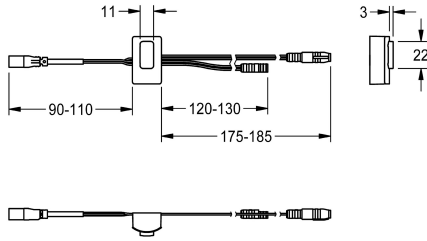

KWC

Sensor, ID 02/00002

Modell-Linie: F5 | ASXT9001

Reserve onderdelen | Reserve-onderdelen kranen

KWC-No.

2030041459

Sensor met besturingselektronica, ID 02/00002

Technical Data

Vulhoeveelheid

1

Hoeveelheid meeteenheid

Stuk