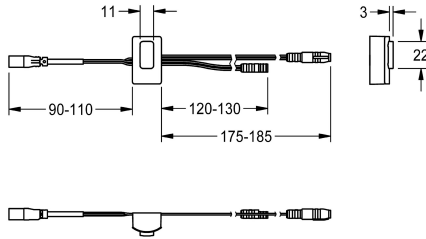

KWC

Czujnik, ID 02/00002

Modell-Linie: F5 | ASXT9001

Akcesoria i elementy funkcyjne | Części zamienne do armatur umywalkowych

KWC-No.

2030041459

Czujnik z elektroniką sterującą, ID 02/00002

Dane techniczne