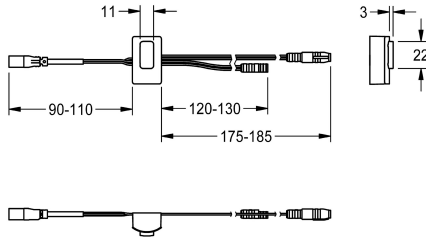

KWC

Sensor, ID 12/00001

Modell-Linie: F5 | ASET2001

Zubehör und Funktionsteile | Ersatzteile Duschen

KWC-Nr.

2030041460

Sensor mit Steuerelektronik, ID 12/00001

Technische Daten

Füllmenge

1

Mengeneinheit

Stück