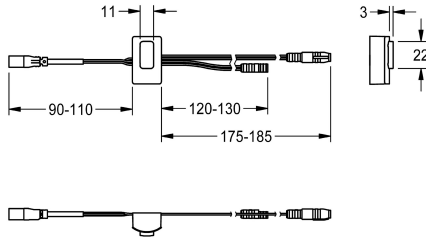

KWC

Sensor, ID 12/00001

Modell-Linie: F5 | ASET2001

Piezas de repuesto | Piezas de repuesto para duchas

KWC-No.

2030041460

Sensor con electrónica de control, ID 12/00001

Datos técnicos

Cantidad

1

Cantidad de unidades de medición

Piezas