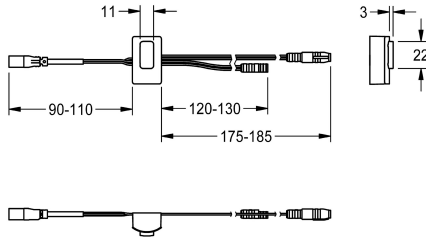

KWC

Sensor, ID 12/00001

Modell-Linie: F5 | ASET2001

Reserve onderdelen | Reserve-onderdelen douches

KWC-No.

2030041460

Sensor met besturingselektronica, ID 12/00001

Technical Data

Vulhoeveelheid

1

Hoeveelheid meeteenheid

Stuk