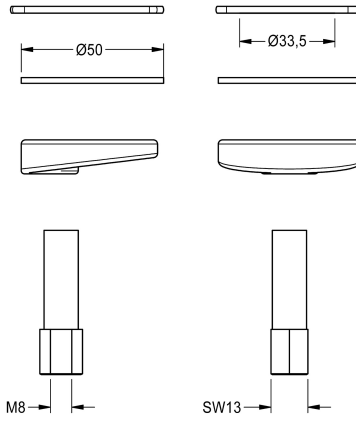

KWC Befestigungsset

Modell-Linie: AQUAMIX-S | EEXOS0002
Zubehör und Funktionsteile | Ersatzteile Armaturen

KWC-Nr.

2030041474

Befestigungsset für Standbatterie

Technische Daten

Füllmenge

1

Mengeneinheit

Stück