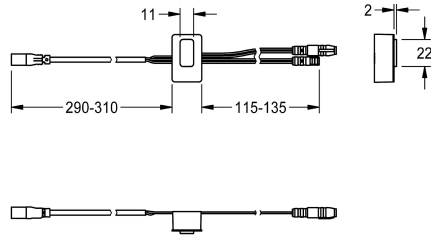

KWC

Sensor, ID 13/00001

Modell-Linie: F5 | ASET2002

Zubehör und Funktionsteile | Ersatzteile Duschen

KWC-Nr.

2030041483

Sensor mit Steuerelektronik, ID 12/00001

Technische Daten

Füllmenge

1

Mengeneinheit

Stück