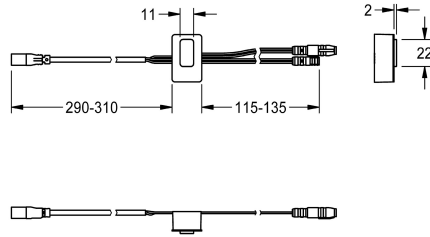

## KWC

Sensor, ID 13/00001

Modell-Linie: F5 | ASET2002

Zubehör und Funktionsteile | Ersatzteile Duschen

### KWC-Nr.

2030041483

Sensor mit Steuerelektronik, ID 12/00001

### Technische Daten

Füllmenge

1

Mengeneinheit

Stück