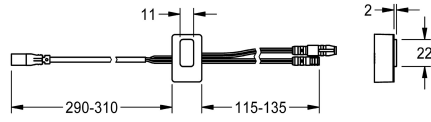

## KWC

Sensor, ID 13/00001

Modell-Linie: F5 | ASET2002

Zubehör und Funktionsteile | Ersatzteile Duschen

### KWC-Nr.

2030041483

Sensor mit Steuerelektronik, ID 12/00001

### Technische Daten

Füllmenge

1

Mengeneinheit

Stück