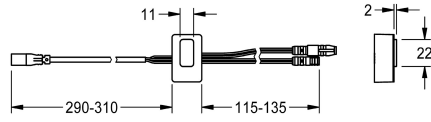

KWC

Sensor, ID 12/00001

Modell-Linie: F5 | ASET2002

Reserve onderdelen | Reserve-onderdelen douches

KWC-No.

2030041483

Sensor met besturingselektronica, ID 12/00001

Technical Data

Vulhoeveelheid

1

Hoeveelheid meeteenheid

Stuk