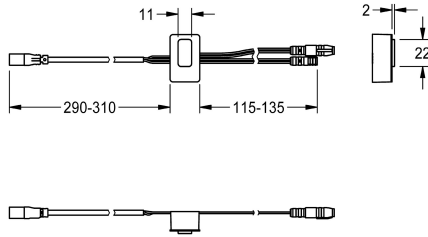

KWC

Snímač, ID 81/00001

Modell-Linie: F5 | ASLM2001

Příslušenství a funkční díly | Náhradní díly Umyvadlové armatury

KWC-No.

2030041484

Snímač s řídicí elektronikou, ID 81/00001

Technické údaje