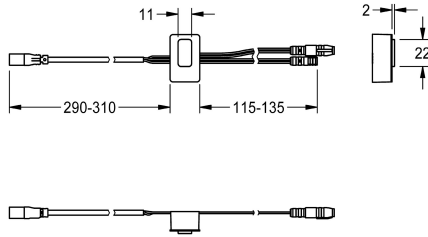

## KWC

Sensor, ID 81/00001

Modell-Linie: F5 | ASLM2001

Zubehör und Funktionsteile | Ersatzteile Duschen

### KWC-Nr.

2030041484

Sensor mit Steuerelektronik, ID 81/00001

### Technische Daten

Füllmenge

1

Mengeneinheit

Stück