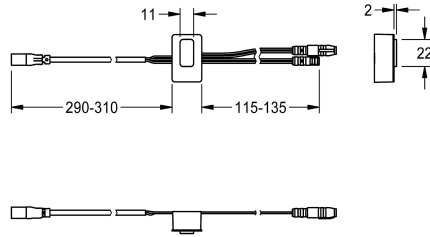

## KWC

Sensor, ID 81/00001

Modell-Linie: F5 | ASLM2001

Zubehör und Funktionsteile | Ersatzteile Duschen

### KWC-Nr.

2030041484

Sensor mit Steuerelektronik, ID 81/00001

### Technische Daten

Füllmenge

1

Mengeneinheit

Stück