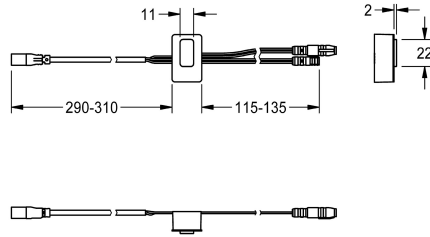

KWC

Sensor, ID 81/00001

Modell-Linie: F5 | ASLM2001

Zubehör und Funktionsteile | Ersatzteile Duschen

KWC-Nr.

2030041484

Sensor mit Steuerelektronik, ID 81/00001

Technische Daten

Füllmenge

1

Mengeneinheit

Stück

teamNumber

0