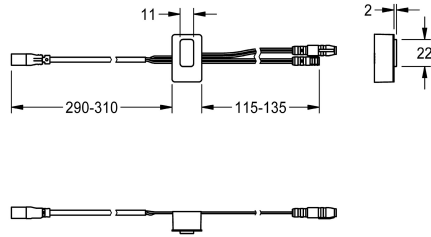

KWC

Sensor, ID 81/00001

Modell-Linie: F5 | ASLM2001

Zubehör und Funktionsteile | Ersatzteile Duschen

KWC-Nr.

2030041484

Sensor mit Steuerelektronik, ID 81/00001

Technische Daten

Füllmenge

1

Mengeneinheit

Stück