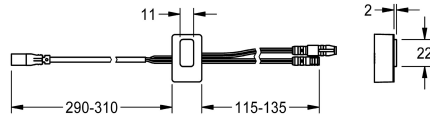

KWC

Sensor, ID 81/00001

Modell-Linie: F5 | ASLM2001

Piezas de repuesto | Piezas de repuesto para duchas

KWC-No.

2030041484

Sensor con electrónica de control, ID 81/00001

Datos técnicos

Cantidad

1

Cantidad de unidades de medición

Piezas