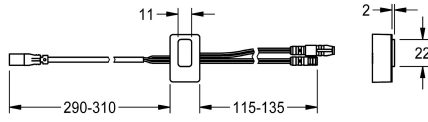

KWC

Détecteur, ID 81/00001

Modell-Linie: F5 | ASLM2001

Pièces de rechange | Pièces de rechange robinetterie de douche

KWC-No.

2030041484

Détecteur avec électronique de commande, ID 81/00001

Données techniques

Unité de remplissage

1

Unité de mesure

Pièce