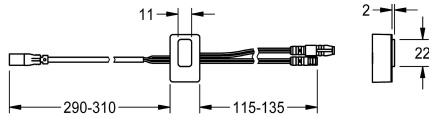

KWC

Détecteur, ID 81/00001

Modell-Linie: F5 | ASLM2001

Pièces de rechange | Pièces de rechange robinetterie de douche

KWC-No.

2030041484

Détecteur avec électronique de commande, ID 81/00001

Données techniques

Unité de remplissage

1

Unité de mesure

Pièce

teamNumber

0