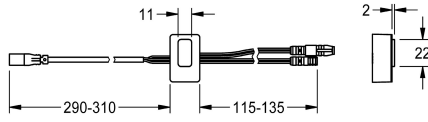

KWC

Sensore, ID 81/00001

Modell-Linie: F5 | ASLM2001

Ricambi | Ricambi per rubinetteria doccia

KWC-No.

2030041484

Sensore con elettronica di comando, ID 81/00001

Dati tecnici