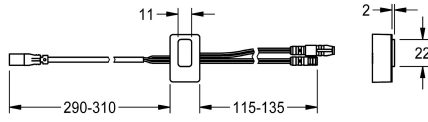

KWC

Sensore, ID 81/00001

Modell-Linie: F5 | ASLM2001

Ricambi | Ricambi per rubinetteria doccia

KWC-No.

2030041484

Sensore con elettronica di comando, ID 81/00001

Dati tecnici

Capacità

1

Quantità UOM

Pezzi