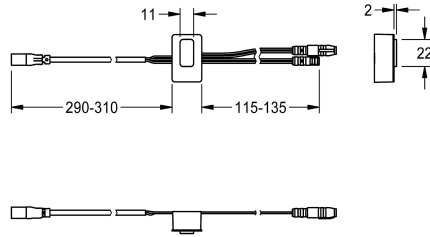

## KWC

Sensor, ID 81/00001

Modell-Linie: F5 | ASLM2001

Reserve onderdelen | Reserve-onderdelen douches

### KWC-No.

2030041484

Sensor met besturingselektronica, ID 81/00001

### Technical Data

Vulhoeveelheid

1

Hoeveelheid meeteenheid

Stuk