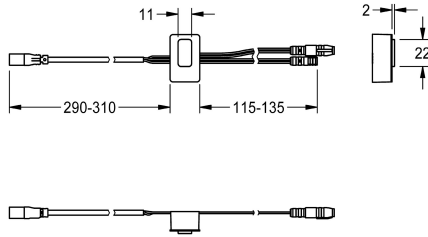

KWC

Sensor, ID 81/00001

Modell-Linie: F5 | ASLM2001

Reserve onderdelen | Reserve-onderdelen douches

KWC-No.

2030041484

Sensor met besturingselektronica, ID 81/00001

Technical Data

Vulhoeveelheid

1

Hoeveelheid meeteenheid

Stuk