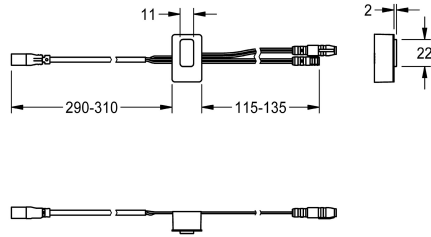

## KWC

Czujnik, ID 81/00001

### Modell-Linie: F5 | ASLM2001

Aksesoria i elementy funkcyjne | Części zamienne do armatur natryskowych

#### KWC-No.

2030041484

Czujnik z elektroniką sterującą, ID 81/00001