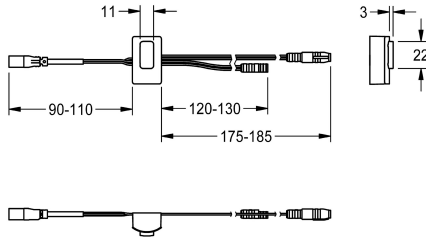

## KWC

Snímač, ID 81/00001

Modell-Linie: F5 | ASLM9001

Příslušenství a funkční díly | Náhradní díly Umyvadlové armatury

### KWC-No.

2030041485

Snímač s řídicí elektronikou, ID 81/00001