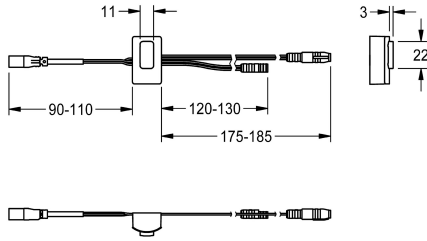

KWC

Sensor, ID 81/00001

Modell-Linie: F5 | ASLM9001

Zubehör und Funktionsteile | Ersatzteile Duschen

KWC-Nr.

2030041485

Sensor mit Steuerelektronik, ID 81/00001

Technische Daten

Füllmenge

1

Mengeneinheit

Stück