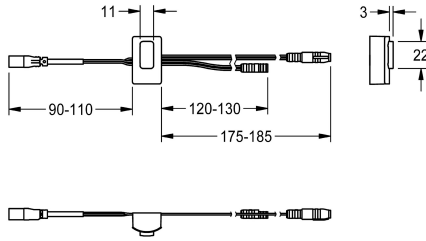

KWC

Sensor, ID 81/00001

Modell-Linie: F5 | ASLM9001

Zubehör und Funktionsteile | Ersatzteile Duschen

KWC-Nr.

2030041485

Sensor mit Steuerelektronik, ID 81/00001

Technische Daten

Füllmenge

1

Mengeneinheit

Stück