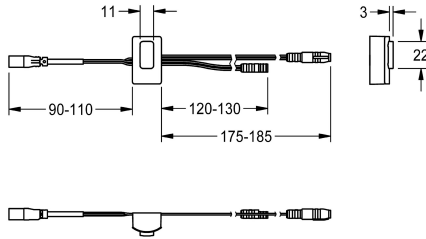

## KWC

Sensor, ID 81/00001

Modell-Linie: F5 | ASLM9001

Zubehör und Funktionsteile | Ersatzteile Duschen

### KWC-Nr.

2030041485

Sensor mit Steuerelektronik, ID 81/00001

### Technische Daten

Füllmenge

1

Mengeneinheit

Stück

teamNumber

0