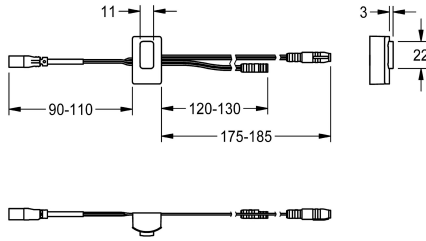

KWC

Sensor, ID 81/00001

Modell-Linie: F5 | ASLM9001

Piezas de repuesto | Piezas de repuesto para duchas

KWC-No.

2030041485

Sensor con electrónica de control, ID 81/00001

Datos técnicos

Cantidad

1

Cantidad de unidades de medición

Piezas