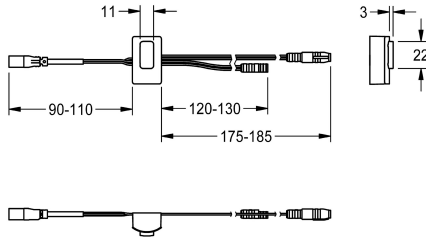

KWC

Détecteur, ID 81/00001

Modell-Linie: F5 | ASLM9001

Pièces de rechange | Pièces de rechange robinetterie de douche

KWC-No.

2030041485

Détecteur avec électronique de commande, ID 81/00001

Données techniques

Unité de remplissage

1

Unité de mesure

Pièce