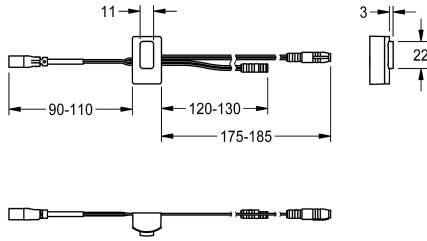

KWC

Détecteur, ID 81/00001

Modell-Linie: F5 | ASLM9001

Pièces de rechange | Pièces de rechange robinetterie de douche

KWC-No.

2030041485

Détecteur avec électronique de commande, ID 81/00001

Données techniques

Unité de remplissage

1

Unité de mesure

Pièce

teamNumber

0