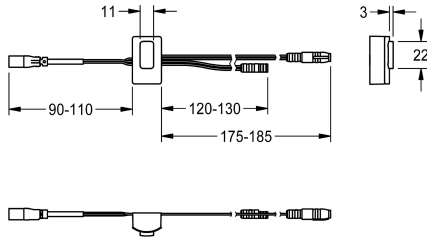

KWC

Sensore, ID 81/00001

Modell-Linie: F5 | ASLM9001

Ricambi | Ricambi per rubinetteria doccia

KWC-No.

2030041485

Sensore con elettronica di comando, ID 81/00001

Dati tecnici